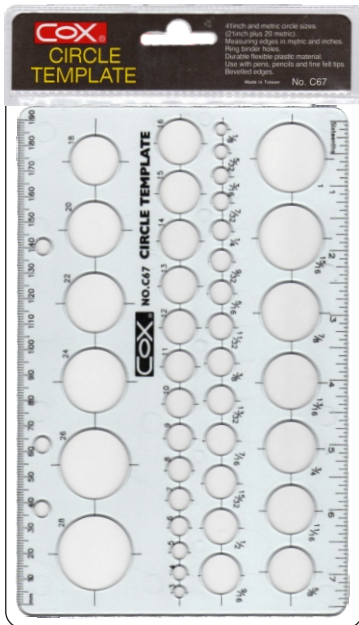

COX® TEMPLATE GUIDE

COX-C-56

PACKING 12 PCS / Inner box
144 PCS / Outer box

DESC. French curve

COX-C-66

PACKING 24 PCS / Inner box
288 PCS / Outer box

DESC. Ellipse

COX-C-67

COX-C-67

PACKING 24 PCS / Inner box
288 PCS / Outer box

DESC. Circle (41 inch & metric sizes)

COX-C-68

PACKING 24 PCS / Inner box
288 PCS / Outer box

DESC. Circle (36mm)