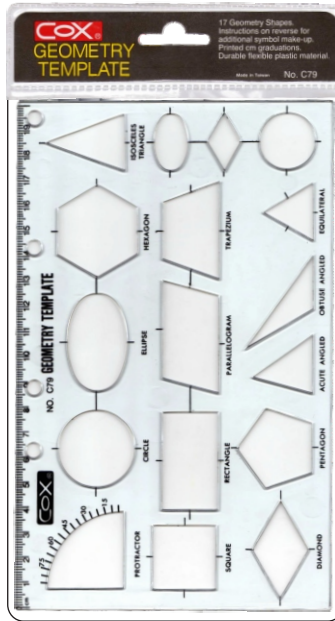

DESC. Circle (41 inch & metric sizes)

COX-C-68

PACKING 24 PCS / Inner box
288 PCS / Outer box

DESC. Circle (36mm)

TEMPLATE GUIDE

COX-C-77

COX-C-79

COX-C-77